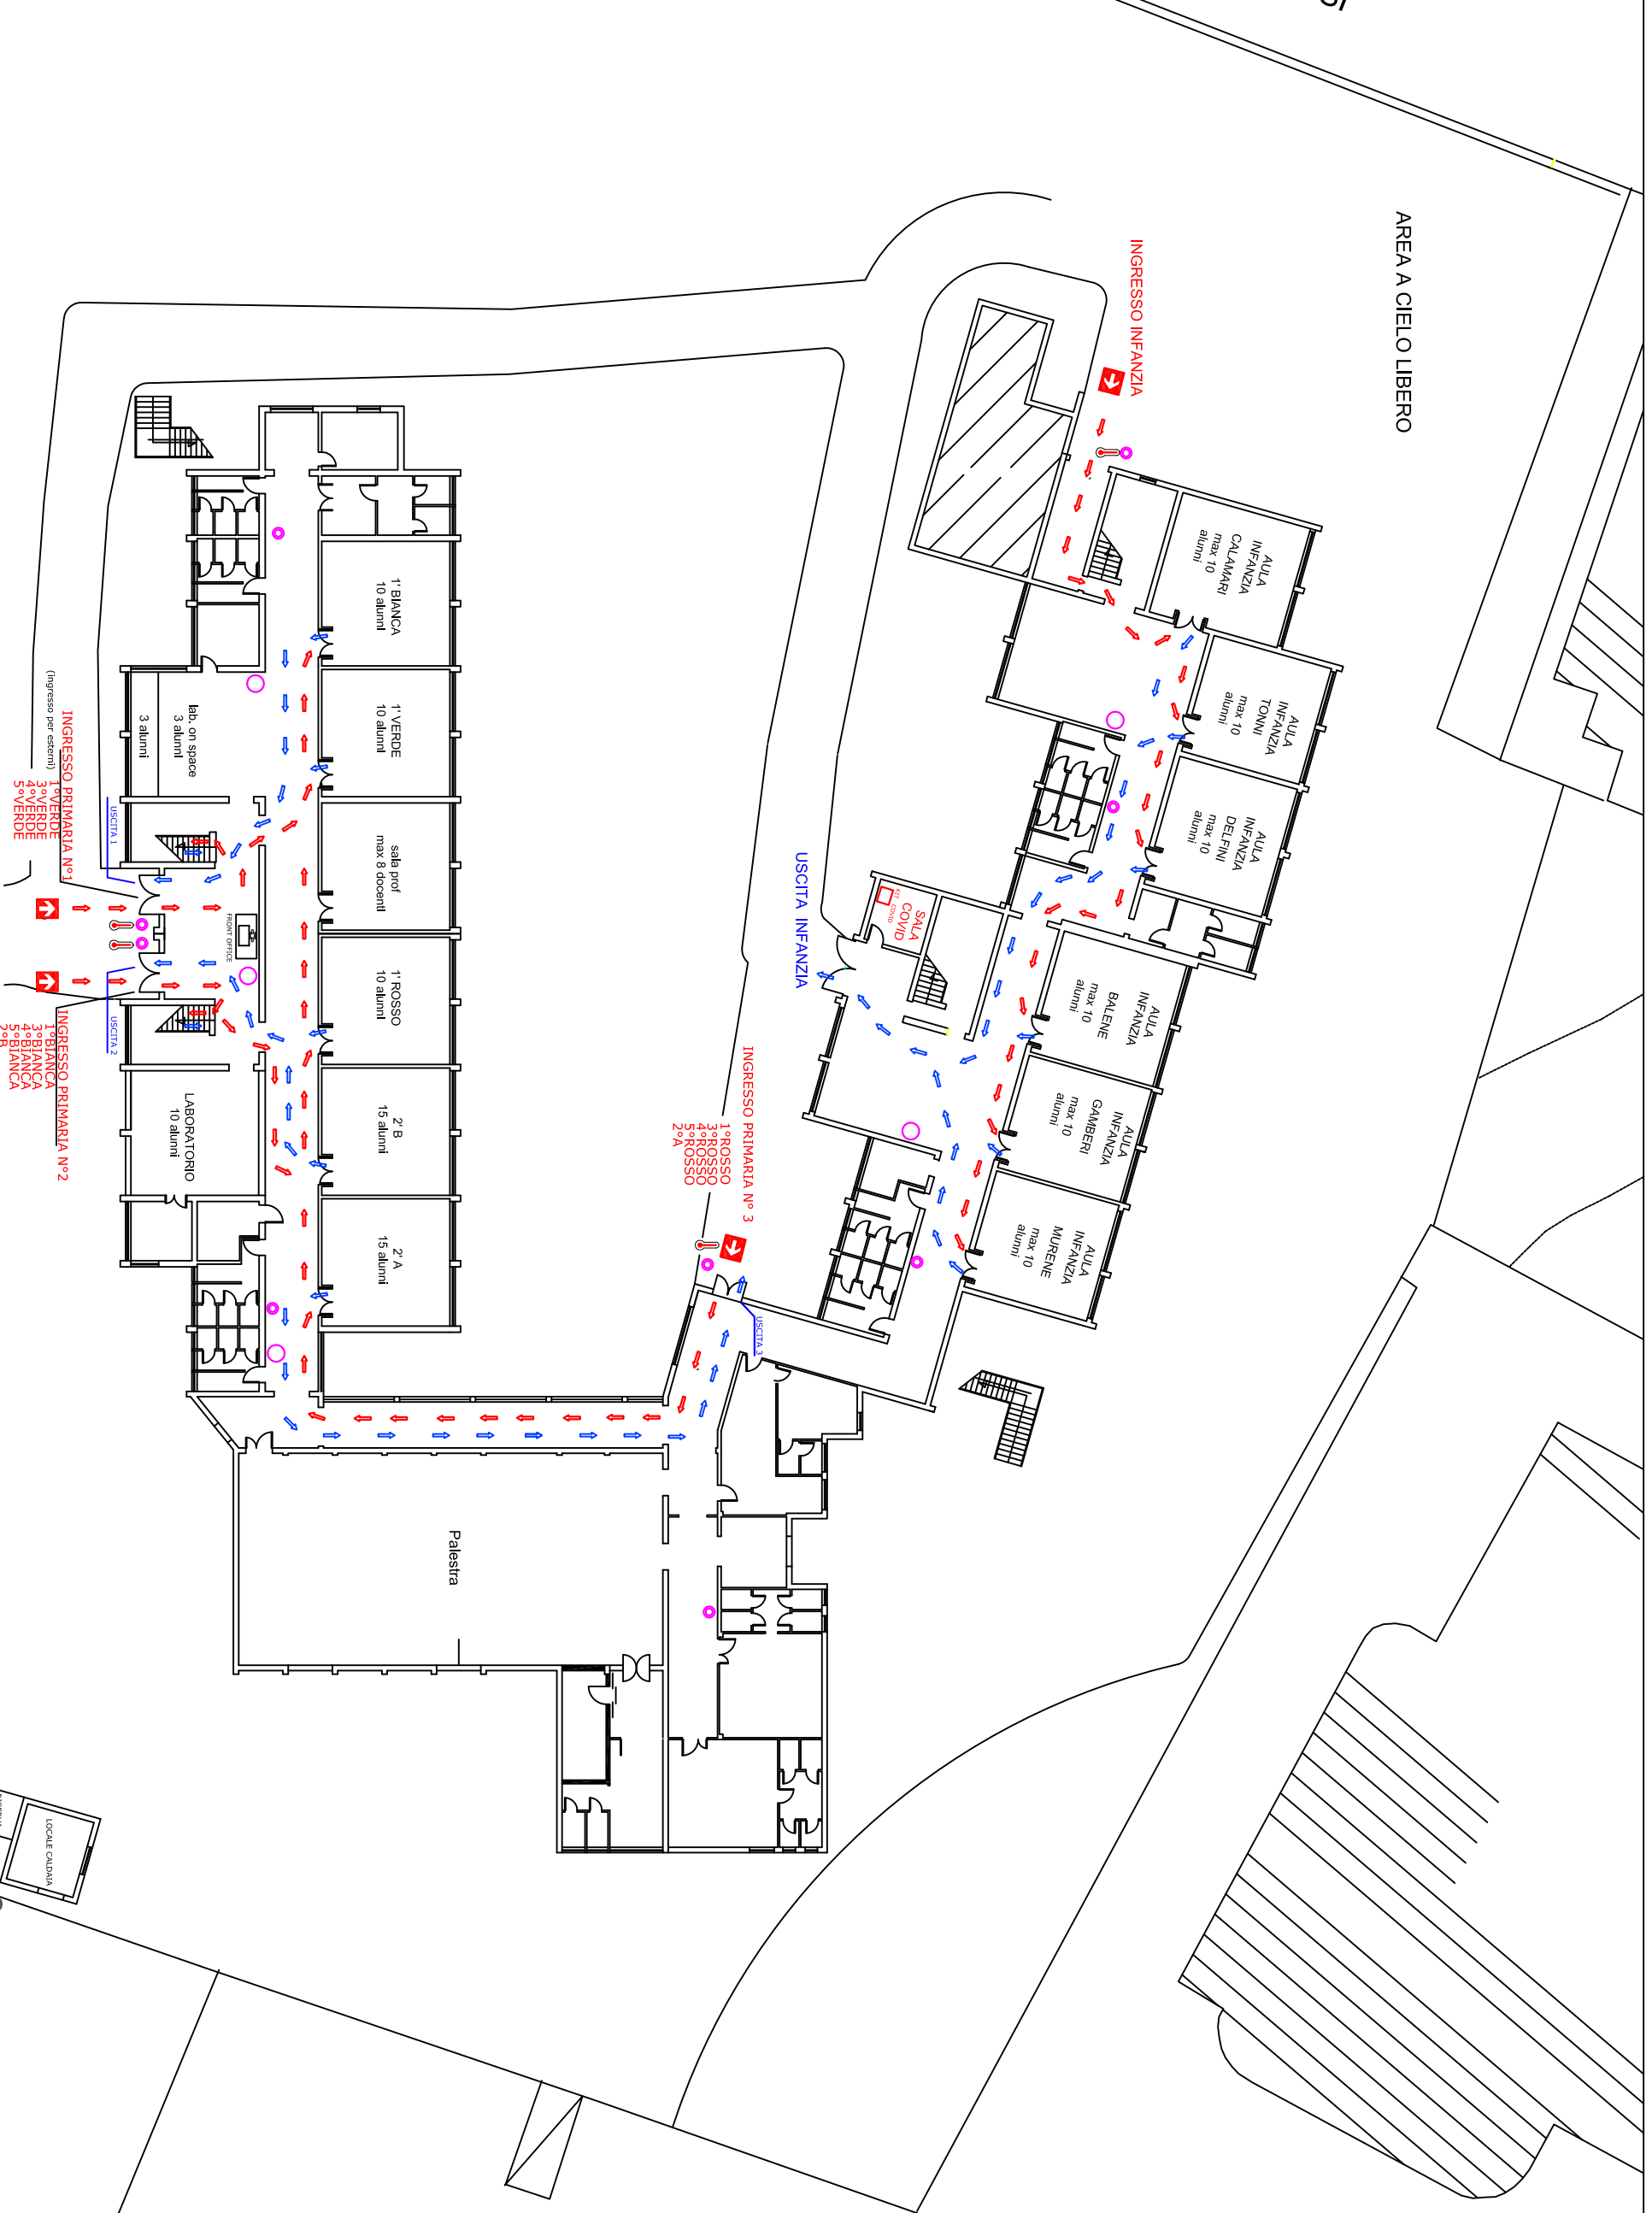

VIA DON PINO PUGLISI

AREA A CIELO LIBERO

I.C. "PERTINI - 87 D. GUANELLA" - NAPOLI  
 PLESSO "87°" Via P. PUGLISI N° 55  
 SCUOLA PRIMARIA E DELL'INFANZIA

LEGENDA PIANO TERRA

-  VERSO DI INGRESSO
-  VERSO DI USCITA
-  COLONNINA IGIENIZZANTE
-  KIT COVID
-  CONTENITORE ORGANICO COVID
-  TERMOSCANNER

- INGRESSO PRIMARIA N° 1  
1°VERDE  
3°VERDE  
4°VERDE  
5°VERDE
- INGRESSO PRIMARIA N° 2  
1°BIANCA  
3°BIANCA  
4°BIANCA  
5°BIANCA  
2°B
- INGRESSO PRIMARIA N° 3  
1°ROSSO  
3°ROSSO  
4°ROSSO  
5°ROSSO  
2°A

AREA A CIELO LIBERO